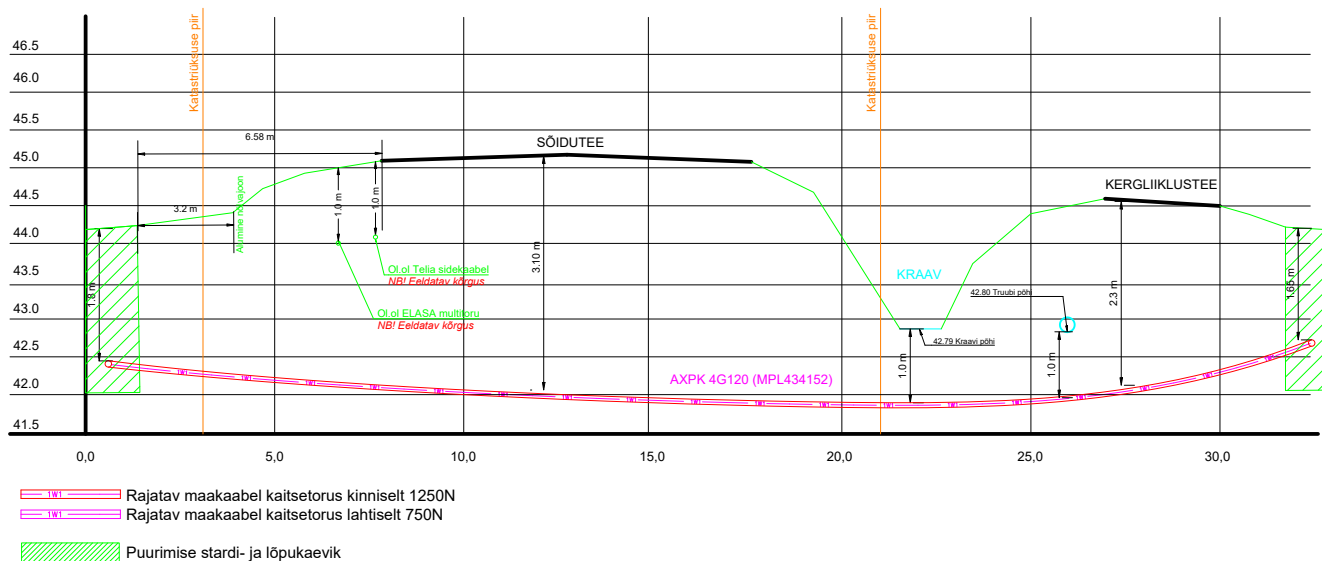

12 Kose-Jägala tee  
31.820 km  
14001:001:0192

Tellija:	elektrilevi	Töövõtja:	enersense	Address:	Mõigu 3, Tallinn 10112	Kuupäev:	12.12.2024
				Reg. nr.:	11445550	Töö nr.:	103/2698
Töö nimetus:	Pääsusilma liitumine madalpingel Kuusemäe küla, Anija vald, Harjumaa LC2698	E-mail:	egle.ninep@ enersense.com	Tel nr.:	+372 5597 1898	Joon nr.:	003
Joonise nimetus:	Puurimise ristlõige	Projekteeris:	Egle Ninep-Kaselt	Kontrollis:	Veiko Natus	Möötkava:-	